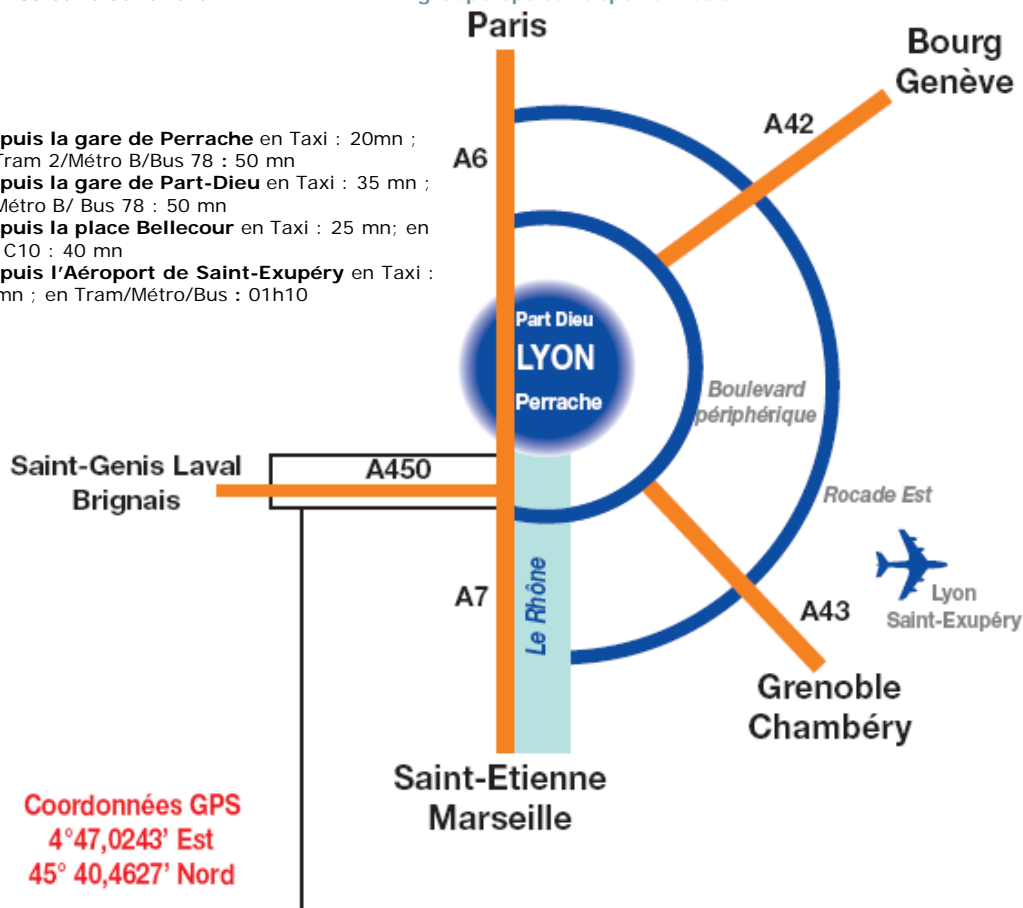

- Depuis la gare de Perrache en Taxi : 20mn ; en Tram 2/Métro B/Bus 78 : 50 mn
- Depuis la gare de Part-Dieu en Taxi : 35 mn ; en Métro B/ Bus 78 : 50 mn
- Depuis la place Bellecour en Taxi : 25 mn; en Bus C10 : 40 mn
- Depuis l'Aéroport de Saint-Exupéry en Taxi : 35 mn ; en Tram/Métro/Bus : 01h10

Coordonnées GPS
4°47,0243' Est
45° 40,4627' Nord